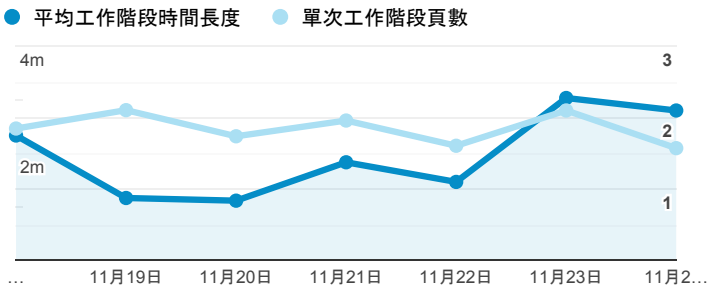

## 報表01\_訪客

2019年11月18日 - 2019年11月24日

所有使用者  
100.00% 個工作階段

### 平均造訪停留時間和單次造訪頁數

### 跳出率和平均造訪停留時間