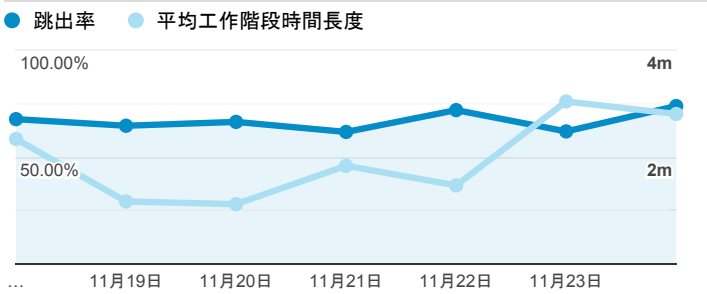

## 報表01\_訪客

2019年11月18日 - 2019年11月24日

所有使用者  
100.00% 個工作階段

### 平均造訪停留時間和單次造訪頁數

### 跳出率和平均造訪停留時間