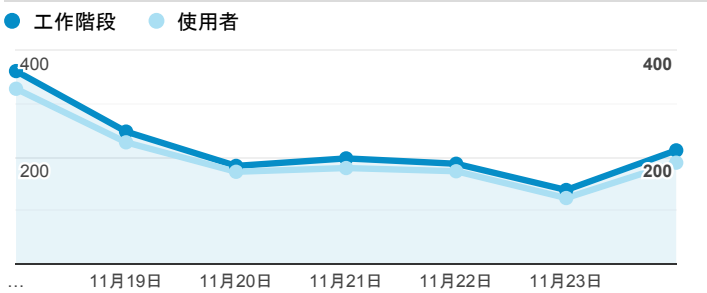

報表01_訪客

2019年11月18日 - 2019年11月24日

所有使用者
100.00% 個工作階段

平均造訪停留時間和單次造訪頁數

跳出率和平均造訪停留時間

造訪和不重複訪客

造訪和新造訪

造訪 (依裝置類別分組)

desktop mobile tablet

造訪地圖

造訪 (依瀏覽器分組)

造訪和新造訪率 (依行動裝置資訊分組)

造訪 (依語言分組)

語言 工作階段