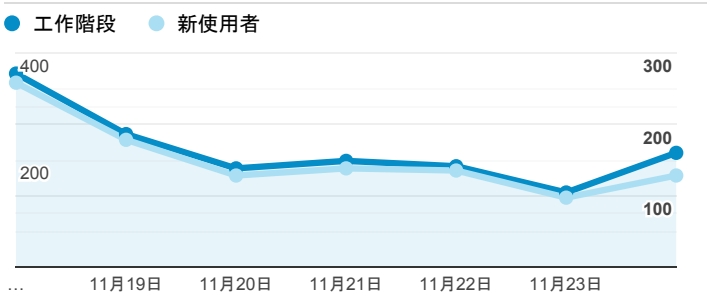

報表01_訪客

2019年11月18日 - 2019年11月24日

所有使用者
100.00% 個工作階段

平均造訪停留時間和單次造訪頁數

跳出率和平均造訪停留時間

造訪和不重複訪客

造訪和新造訪

造訪 (依裝置類別分組)

desktop mobile tablet

造訪地圖

造訪 (依瀏覽器分組)

造訪和新造訪率 (依行動裝置資訊分組)

造訪 (依語言分組)

語言 工作階段